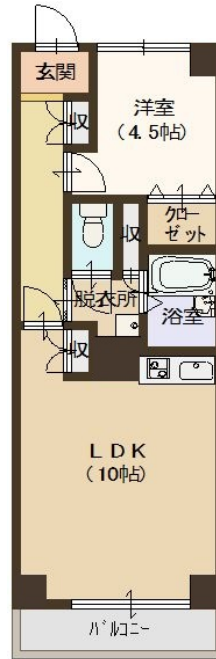

賃貸マンション

物件名：リゾティ英賀保

賃料： **40,000**円

特徴： 英賀保駅から徒歩10分！

物件概要

所在地	姫路市飾磨区若宮町5番	交通	英賀保駅 徒歩10分
文教	英賀保小学校	所在階	飾磨西中学校
階数/階建	5階 / 5階建て	専有部分	38㎡
バルコニー	有	築年月	平成2年8月
構造	R C 造	引渡し時期	相談
間取り	1LDK	部屋向き	南
総戸数	37	礼金	50,000円
共益費	家賃に込み	管理費	家賃に込み
自治会費	1,000円	ガス	都市ガス
上水道	公共	雑排水・下水道	公営
駐車場	近隣5,500円確認要	現況	空室
仲介手数料	家賃の0.5ヶ月 + 税	取引態様	仲介