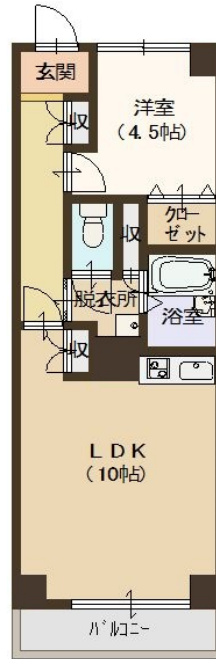

賃貸マンション

物件名：リゾティ英賀保

賃料： **39,000**円

特徴： 英賀保駅から徒歩10分！

物件概要

所在地	姫路市飾磨区若宮町5番	交通	英賀保駅 徒歩10分
文教	英賀保小学校	所在階	飾磨西中学校
階数/階建	5階 / 5階建て	専有部分	38㎡
バルコニー	有	築年月	平成2年8月
構造	R C 造	引渡し時期	相談
間取り	1LDK	部屋向き	南
総戸数	37	礼金	50,000円
共益費	家賃に込み	管理費	家賃に込み
自治会費	1,000円	ガス	都市ガス
上水道	公共	雑排水・下水道	公営
駐車場	近隣5,500円確認要	現況	空室
仲介手数料	家賃の0.5ヶ月 + 税	取引態様	仲介