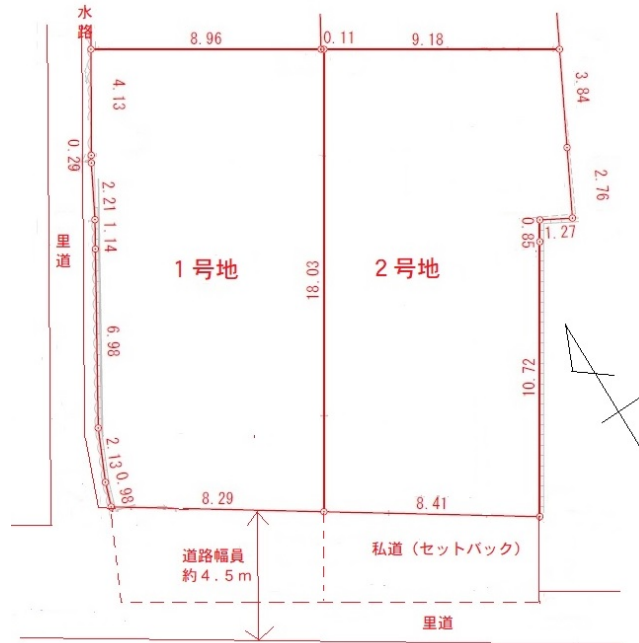

### 物件概要

所在地	姫路市町坪	交通	J R 姫路駅よりバス7分 西町坪バス停徒歩4分
文教	荒川小学校・山陽中学校	土地面積	159.26㎡(48.17坪)
地目	宅地	私道負担	別途有り(1号地24.24㎡・2号地25.81㎡)
都市計画	市街化区域	用途地域	第一種住居地域
建ぺい率	60%	容積率	200%
接面道路	南西向き 里道 + 私道 約4.5m	引渡し時期	即時
上水道	公営	雑排水・下水道	公共下水
現況	更地	取引態様	仲介

備考：2号地 159.27㎡(48.17坪) 1300万円

株式会社有馬不動産 〒670-0871 姫路市伊伝居6番地の1

**TEL:079-222-1616 FAX:079-282-0111 info@arima-f.com**