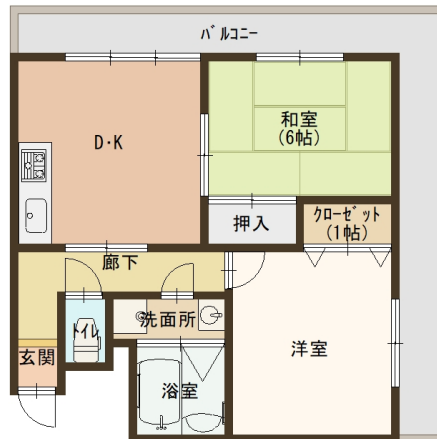

## 賃貸マンション

## 物件名：RBマンション

賃料： 60,000円

特徴： 駐車場1台込み・2面バルコニー付きです

## 物件概要

所在地	姫路市土山6丁目	交通	J R 姫新線【播磨高岡】駅 徒歩19分
文教	荒川小学校	所在階	2階
階数/階建	4階建	専有部分	47.59㎡
バルコニー	南面	築年月	昭和48年9月
構造	鉄筋コンクリート造	引渡し時期	即入居可
間取り	2D K	部屋向き	南
敷金	0円	礼金	2ヶ月
共益費	家賃に込み	管理費	家賃に込み
自治会費	実費	ガス	都市ガス
上水道	公営	雑排水・下水道	公共
駐車場	1台込	現況	空
仲介手数料	賃料の0.5ヶ月分+税	取引態様	仲介