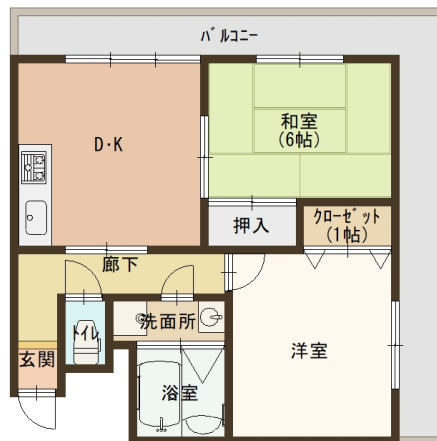

## 賃貸マンション

## 物件名：RBマンション

賃料： 60,000円

特徴： 駐車場1台込み・2面バルコニー付きです

## 物件概要

所在地	姫路市土山6丁目	交通	J R 姫新線【播磨高岡】駅 徒歩19分
文教	荒川小学校	所在階	2階
階数/階建	4階建	専有部分	47.59㎡
バルコニー	南面	築年月	昭和48年9月
構造	鉄筋コンクリート造	引渡し時期	即入居可
間取り	2D K	部屋向き	南
敷金	0円	礼金	2ヶ月
共益費	家賃に込み	管理費	家賃に込み
自治会費	実費	ガス	都市ガス
上水道	公営	雑排水・下水道	公共
駐車場	1台込	現況	空
仲介手数料	賃料の0.5ヶ月分+税	取引態様	仲介