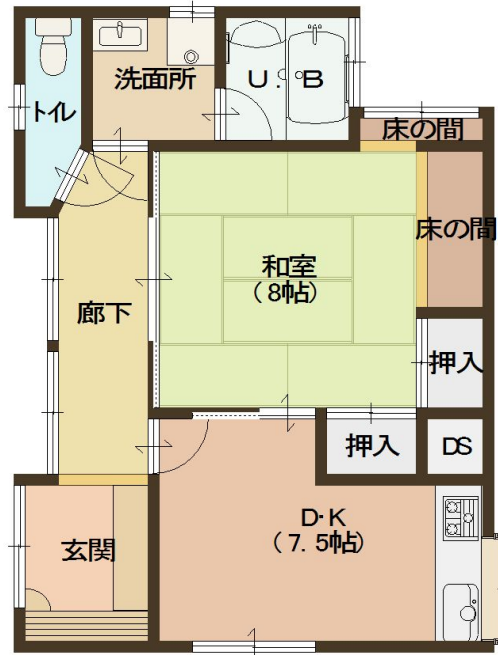

賃貸 一戸建

物件名：土山平屋

賃料： 70,000 円

特徴： 縁側と和庭 駐車場1台込

物件概要

所在地	姫路市土山	交通	J R 姫新線【播磨高岡】駅 徒歩20分
文教	荒川小学校	建物面積	52.17㎡
バルコニー	無し	築年月	平成元年8月
構造	木造	引渡し時期	即入居可
間取り	1DK	部屋向き	東
敷金	無	礼金	2ヶ月
共益費	家賃に込み	管理費	家賃に込み
自治会費	0円	ガス	都市ガス
上水道	公共	雑排水・下水道	公営
駐車場	1台込み	現況	空き
仲介手数料	賃料の0.5ヶ月分 + 消費税	取引態様	仲介