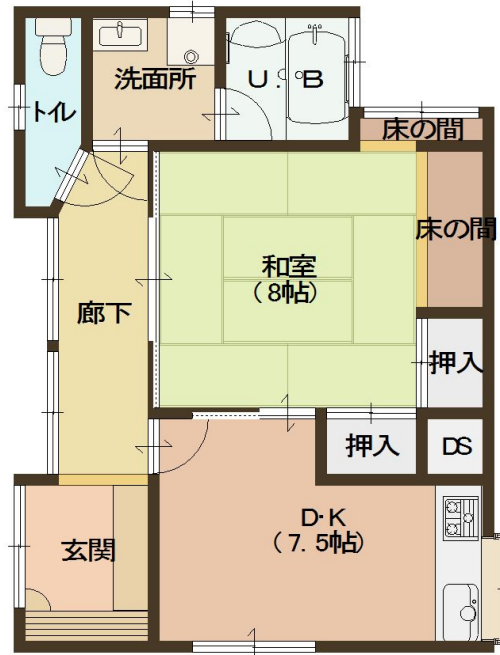

賃貸 一戸建

物件名：土山平屋

賃料： 70,000 円

特徴： 縁側と和庭 駐車場1台込

物件概要

所在地	姫路市土山	交通	J R 姫新線【播磨高岡】駅 徒歩20分
文教	荒川小学校	建物面積	52.17㎡
バルコニー	無し	築年月	平成元年8月
構造	木造	引渡し時期	即入居可
間取り	1DK	部屋向き	東
敷金	無	礼金	2ヶ月
共益費	家賃に込み	管理費	家賃に込み
自治会費	0円	ガス	都市ガス
上水道	公共	雑排水・下水道	公営
駐車場	1台込み	現況	空き
仲介手数料	賃料の0.5ヶ月分 + 消費税	取引態様	仲介