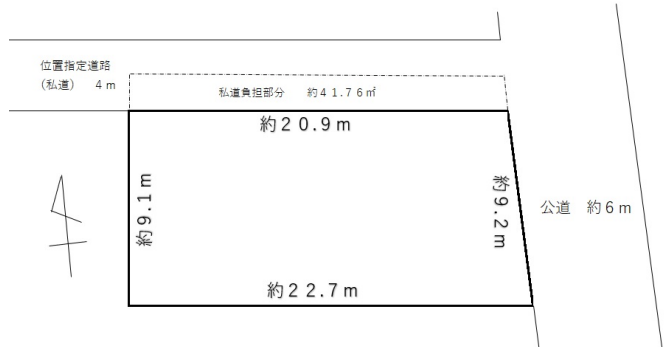

売買土地

物件名：仁豊野 売土地

価格： **10,800,000**円 特徴： 建築条件なし

物件概要

所在地	姫路市仁豊野617-5	交通	J R播但線 仁豊野駅まで徒歩14分
文教	砥堀小学校・増位中学校	土地面積	231.72㎡(70.09坪)
地目	宅地	私道負担	私道負担含む約41.76㎡
都市計画	市街化区域	用途地域	第二種中高層住居専用地域
建ぺい率	60%	容積率	200%
接面道路	東側 公道 約6m・北側 私道 約4m	引渡し時期	即時
ガス	個別プロパン	上水道	公営
雑排水・下水道	公共下水	現況	更地

備考： 有効宅地面積 189.96㎡(57.46坪) 上下水道引き込み無し